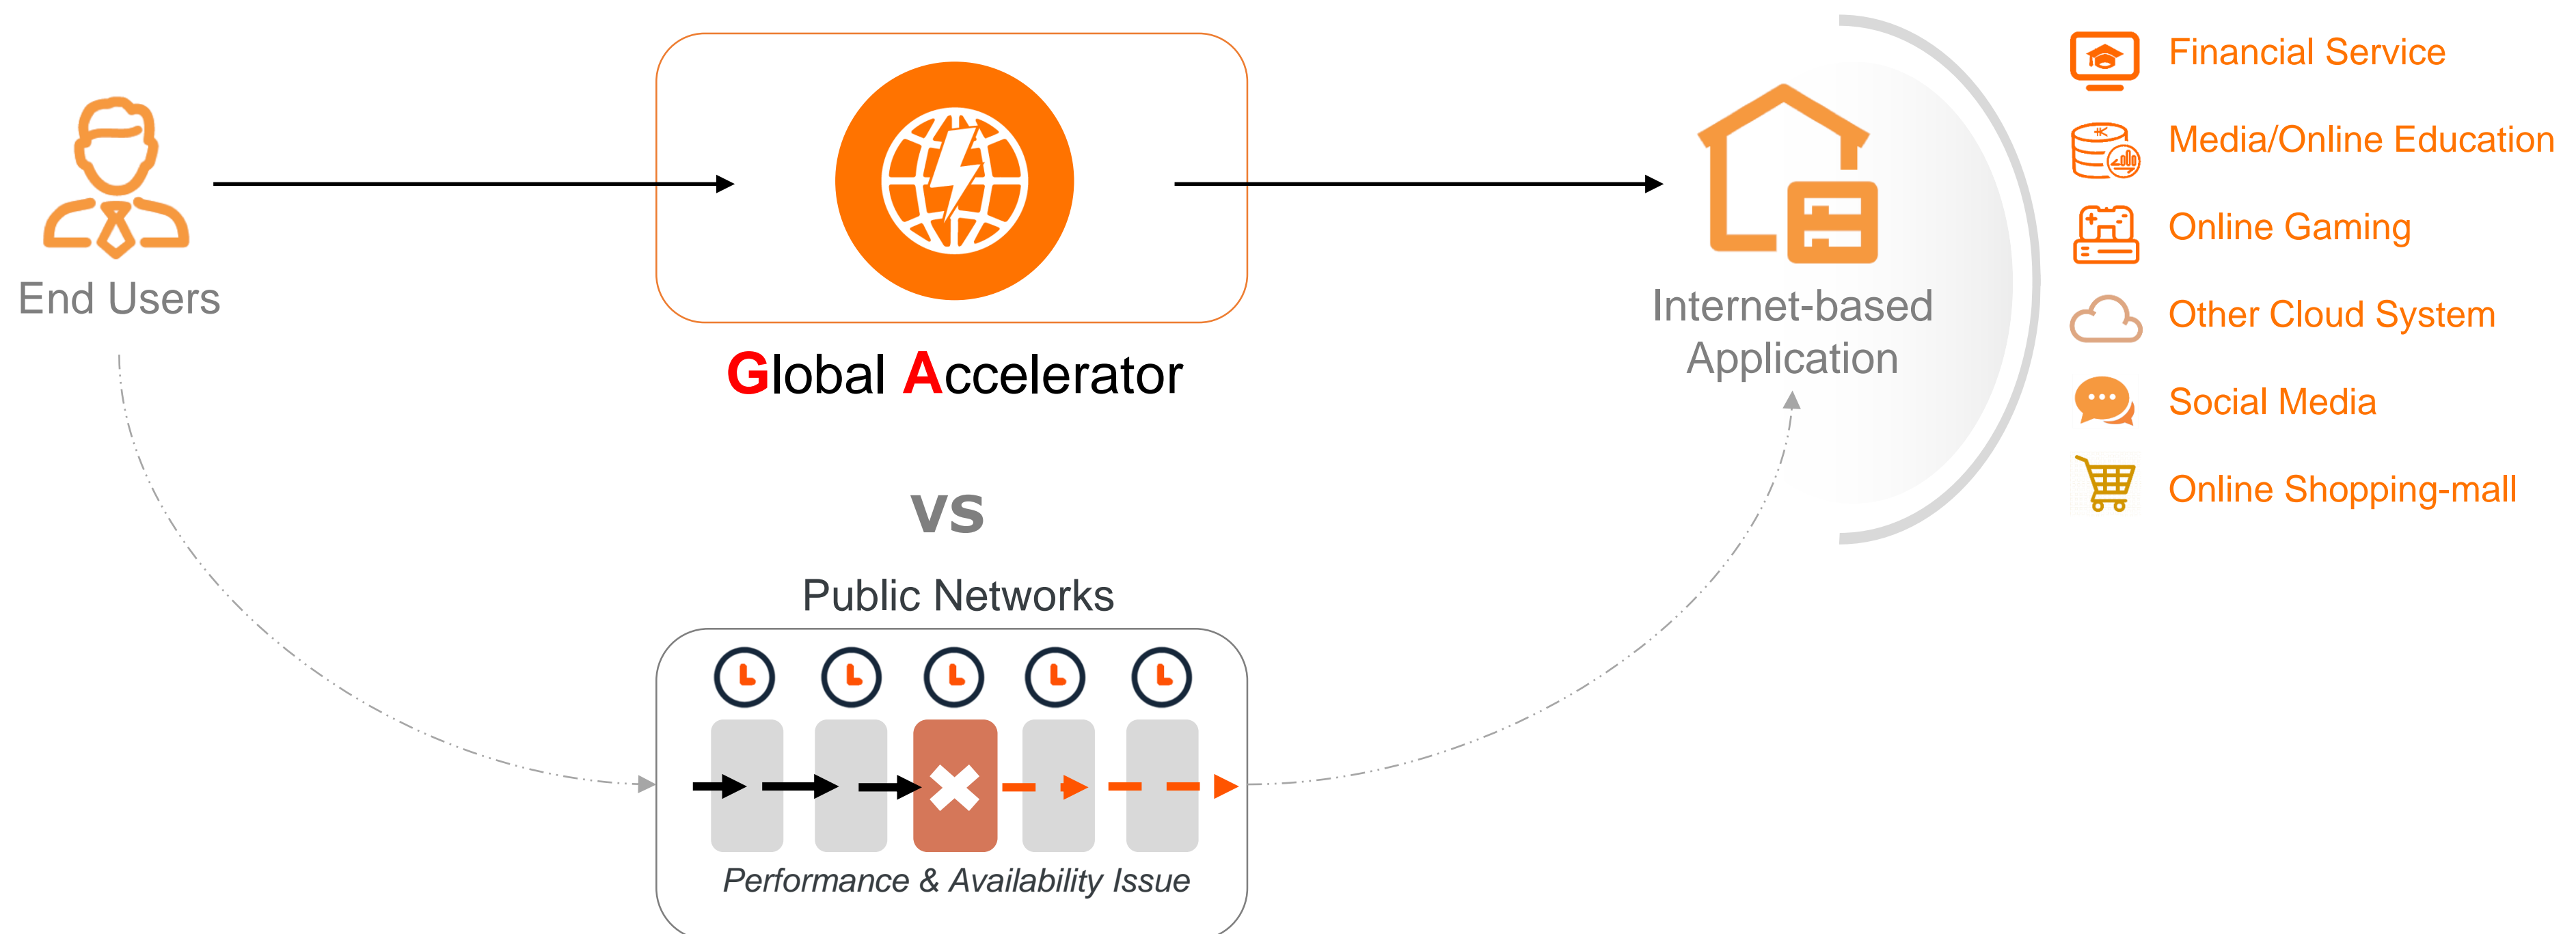

GA (Global Acceleration)

한-중 글로벌 전용선 서비스

Global Accelerator 서비스

알리바바 클라우드가 제공하는 빠르고 안정적인 글로벌 전용선 서비스입니다.

- 한-중 間 약 10배 가속 (Ping Test)
- 빠르고 안정된 알리바바 클라우드의 Backbone 회선을 사용
- 적은 대역폭부터 선택 가능하여 초기 비용이 절감 가능 (2Mbps~)

Why Alibaba Cloud Network

21개 Region, 110개 이상의 Available Zone과 POP이 알리바바 클라우드 백본에 연결되어 있으며 특히 중국만 11개의 Region이 있어 중국을 포함한 아시아 지역에서 강점을 지니고 있습니다.

- **40 GbE/100 GbE**
- **21 Regions**
- **110+ AZs/POPs**
- **2800+ Edge Locations**

GA vs Legacy 전용선 차별점

Legacy 국제 전용선의 한계

- ✓사용량에 상관없이 고정 대역폭 과금
- ✓주로 연간 계약 구매하고 설치비용이 발생함
- ✓지역에 상관없이 설치 소요시간(Lead Time) 발생
- ✓현지 통신사가 운영하여 장애대응-원인규명이 곤란

알리바바 클라우드 GA 특징점

- ✓필요 대역폭을 즉시 가변적으로 설정하여 비용절감
- ✓웹 콘솔에서 구매/설정하여 별도 설치비 없음
- ✓북경-평촌간 알리바바 클라우드 전용선을 즉시 사용가능
- ✓알리바바 클라우드가 통합운영, 장애대응 및 원인분석 용이

GA Benefit

알리바바 클라우드 Global Accelerator가 안정되고 강력한 Global Web Business를 지원합니다.

Performance

고품질 알리바바 클라우드 Backbone을 기반으로 빠른 국제 전용선 구성

Availability

장애발생을 대비한 이중화 구성으로 높은 안정성 보장

Security

Anti-DDoS 기능 제공으로 안전한 전용 네트워크 제공