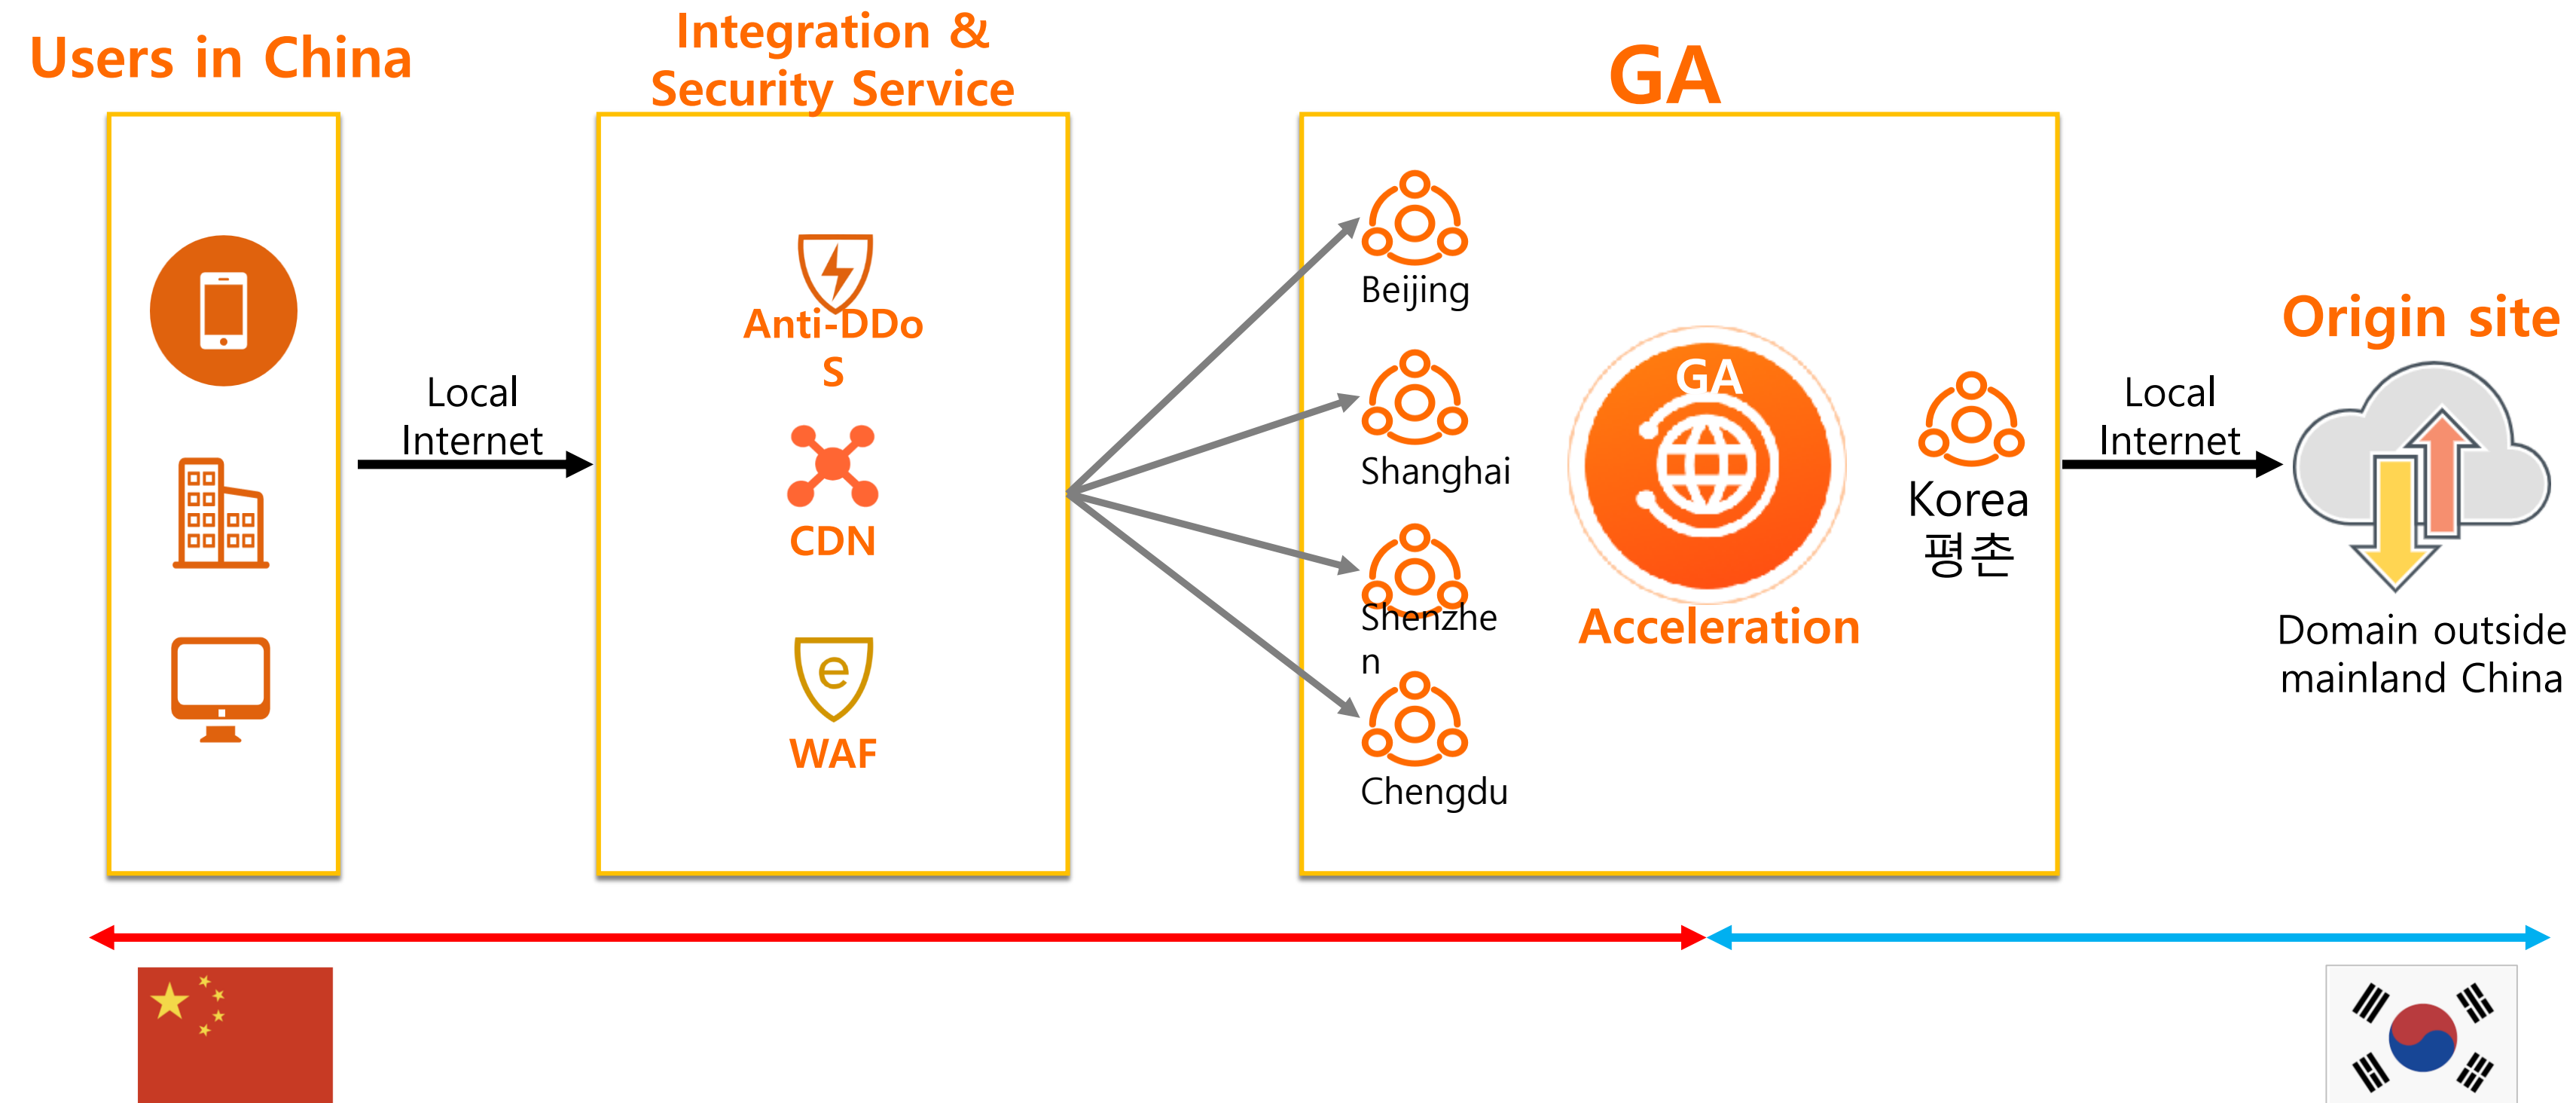

GA 적용사례 - A사

한국 IDC의 시스템을 중국 多 지역에 서비스하는 Business Model

- 불안정한 국제 전용선 품질, 고비용, 중국내 여러 지역의 네트워크 편차 등을 개선함